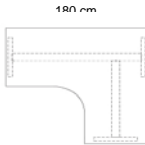

CADSPACE 120 + BLAD 80x80 + BLAD 120x80

Afm.: 200 x 240 cm

| artikelcode | bureaublad | x | poottype | EURO |
|--------------|------------|---|-------------------------|----------|
| | | | | |
| DM x 0M226R0 | grijs | A | Atrio poot zwart/zilver | € 542,00 |
| | peren | G | | |
| | appel | N | | |

BUREAUS

CADSPACE 120 + BLAD 120x80 + BLAD 120x80

Afm.: 240 x 240 cm

| artikelcode | bureaublad | x | pootype | BLAD MELAMINE / PVC rand EURO |
|--------------|------------|---|-------------------------|-------------------------------------|
| DM x 0M226J0 | grijs | A | Atrio poot zwart/zilver | € 659,00 |
| | peren | G | | |
| | appel | N | | |

MAX BUREAU 180x160 (rechts)

Afm.: 180 x 160 cm

| artikelcode | bureaublad | x | pootype | EURO |
|--------------|------------|---|-------------------------|----------|
| DM x 0M22655 | grijs* | - | Atrio poot zwart/zilver | € 412,00 |
| | peren | G | | |
| | appel | N | | |

* Het MAX bureaublad is niet in grijs leverbaar.

MAX BUREAU 180x160 (links)

Afm.: 180 x 160 cm

| artikelcode | bureaublad | x | pootype | EURO |
|--------------|------------|---|-------------------------|----------|
| DM x 0M22665 | grijs* | - | Atrio poot zwart/zilver | € 412,00 |
| | peren | G | | |
| | appel | N | | |