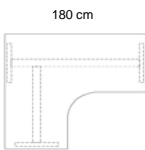

BUREAUS

CADSPACE 120 + BLAD 120x80 + BLAD 120x80

Afm.: 240 x 240 cm

| artikelcode | bureaublad | x | pootype | BLAD MELAMINE / PVC rand EURO |
|--------------|------------|---|-------------------------|-------------------------------------|
| DM x 0M226J0 | grijs | A | Atrio poot zwart/zilver | € 659,00 |
| | peren | G | | |
| | appel | N | | |

MAX BUREAU 180x160 (rechts)

Afm.: 180 x 160 cm

| artikelcode | bureaublad | x | pootype | EURO |
|--------------|------------|---|-------------------------|----------|
| DM x 0M22655 | grijs* | - | Atrio poot zwart/zilver | € 412,00 |
| | peren | G | | |
| | appel | N | | |

* Het MAX bureaublad is niet in grijs leverbaar.

MAX BUREAU 180x160 (links)

Afm.: 180 x 160 cm

| artikelcode | bureaublad | x | pootype | EURO |
|--------------|------------|---|-------------------------|----------|
| DM x 0M22665 | grijs* | - | Atrio poot zwart/zilver | € 412,00 |
| | peren | G | | |
| | appel | N | | |

* Het MAX bureaublad is niet in grijs leverbaar.

VERGADERTAFELS

VERGADERAANZET ROND 110

Afm.: 110 x 93 cm

AANBOUW HALFROND

Afm.: 160 x 80 cm

AANBOUWELEMENT 80X80

Afm.: 80 x 80 cm