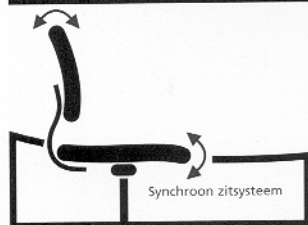

Prijslijst Katwijk 2202

EUROPESE
NORM

NEN-EN 1335

Instelmogelijkheden: