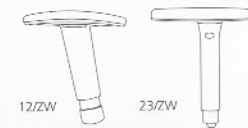

Prijslijst Katwijk 2202

EUROPESE
NORM

NEN-EN 1335

Instelmogelijkheden:

Model	Stofgroep				
	1	2	5	6	Zwart leder
2202 	287,-	314,-	325,-	331,-	387,-
2202-12/ZW 	369,-	396,-	407,-	423,-	469,-
2202-23/ZW 	430,-	457,-	468,-	474,-	530,-

Maatvoering	
Zithoogte	h
2202	40-53 cm
Zitdiepte	h
2202	40-45 cm
Zittingdiepte	h
2202	45 cm
Zittingbreedte	A
2202	46 cm
Rughoogte	h
2202	55 cm
Rugbreedte	A
2202	45 cm
Breedte tussen de armleggers	A
12/ZW	44-52 cm
23/ZW	36-51 cm
Hoogte armleggers	h
12/ZW	20-30 cm
23/ZW	20-30 cm
Stofgebruik	
1 st. 2202	85 cm
2 st. 2202	170 cm

De aanduidingen hebben de volgende betekenis:

12/ZW: 2-D armleggers in hoogte en breedte verstelbaar met zacht pur opdek

23/ZW: 4-D armleggers in hoogte, breedte, hoek en diepte verstelbaar met zacht pur opdek en aluminium gepolijste beugel