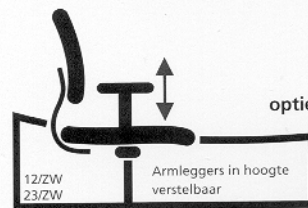

Prijslijst Katwijk 2202

EUROPESE
NORM

NEN-EN 1335

Instelmogelijkheden: