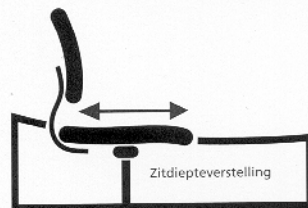

Prijslijst Katwijk 2202

EUROPESE
NORM

NEN-EN 1335

Instelmogelijkheden: