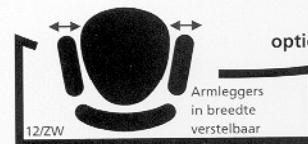

Prijslijst Katwijk 2202

EUROPESE
NORM

NEN-EN 1335

Instelmogelijkheden: