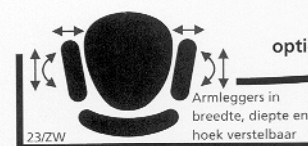

Prijslijst Katwijk 2202

EUROPESE
NORM

NEN-EN 1335

Instelmogelijkheden: