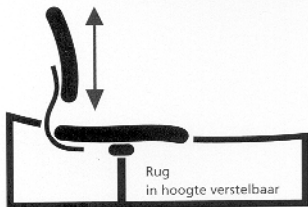

Prijslijst Katwijk 2202

EUROPESE
NORM

NEN-EN 1335

Instelmogelijkheden:

Model	Stofgroep				
	1	2	5	6	Zwart leder
2202 	287,-	314,-	325,-	331,-	387,-
2202-12/ZW 	369,-	396,-	407,-	423,-	469,-
2202-23/ZW 	430,-	457,-	468,-	474,-	530,-

Maatvoering	
Zithoogte	h
2202	40-53 cm
Zitdiepte	h
2202	40-45 cm
Zittingdiepte	h
2202	45 cm
Zittingbreedte	A
2202	46 cm
Rughoogte	h
2202	55 cm
Rugbreedte	A
2202	45 cm
Breedte tussen de armleggers	A
12/ZW	44-52 cm
23/ZW	36-51 cm
Hoogte armleggers	h
12/ZW	20-30 cm
23/ZW	20-30 cm
Stofgebruik	
1 st. 2202	85 cm
2 st. 2202	170 cm

De aanduidingen hebben de volgende betekenis:

12/ZW: 2-D armleggers in hoogte en breedte verstelbaar met zacht pur opdek

23/ZW: 4-D armleggers in hoogte, breedte, hoek en diepte verstelbaar met zacht pur opdek en aluminium gepolijste beugel