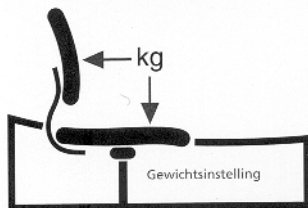

Prijslijst Katwijk 2202

EUROPESE
NORM

NEN-EN 1335

Instelmogelijkheden: