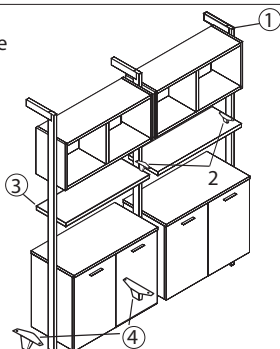

MR309 120 x 54 x 67,8 h. 420,00 52 0,46 1

Mobile di servizio con vano porta tower e passacavi
Service cabinet with tower and cable
Mueble de servicio con hueco porta tower y pasacable
Meuble desserte niche U.C. et passe-câbles
□□ □□□□

MR310 120 x 54 x 67,8 h. 443,00 52 0,46 1

Mobile di servizio con vano porta tower e passacavi
Service cabinet with tower and cable
Mueble de servicio con hueco porta tower y pasacable
Meuble desserte niche U.C. et passe-câbles
□□□ □□□□ □□□□

MR311 120 x 54 x 67,8 h. 443,00 52 0,46 1

Dx - Right - Derecha - Droite -

Sx - Left - Izquierda - Gauche

Cassettiere su ruote
Chest of drawers on castors
Cajoneras con ruedas
Caissons mobiles

MR513 42 x 53 x 66 h. 213,00 32 0,16 1

Cassettiere su ruote
Chest of drawers on castors
Cajoneras con ruedas
Caissons mobiles
□□

MR514 42 x 53 x 66 h. 213,00 32 0,16 1

Contenitore a giorno con piedini
Open bookcase with legs
Contenedor abierto con patas
Meuble ouvert sur patins
□□□□□ □□

MR312 90x142hxd31,5-44 213,00 45,5 0,09 2

Contenitore a giorno su ruote
Open bookcase upon wheels
Contenedor abierto sobre ruedas
Meuble de rangement ouvert sur roulettes
□□□□□ □□ □□□□□

MR301 90 x 142 h x d 31,5 - 44 199,00 45,5 0,09 2

Contenitore portante per scrivanie
Structural bookcase for desk
Contenedor portante para escritorios
Meuble portant pour bureaux
□□□□

MR304 60x54x67,8h. 213,00 26 0,05 1

Boiserie

Esempi di aggregazione
Composition examples
Ejemplos de agrupación
Propositions de compositions

			kg	mc	pk
① - MR306	3x22,3x227h.	196,00	5	0,02	1
② - MR307		69,00	3	0,01	1
③ - MR308	90x31,5x3,8h.	70,00	8	0,02	1
④ - MR315		120,00	8	0,02	1